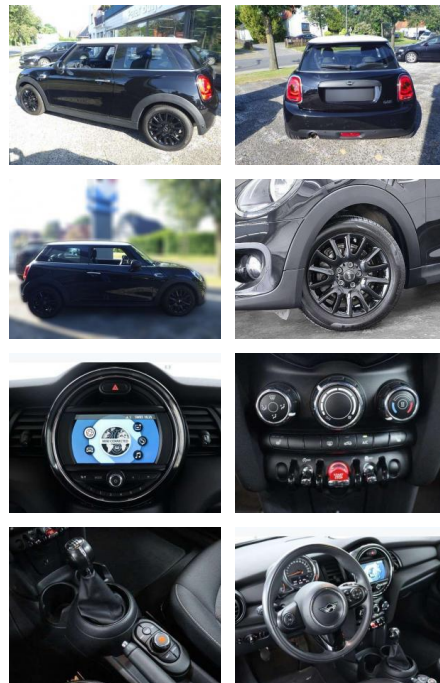

AB85-76820 **Angebotsnr.:**

Erstzulassung:	Kilometer:	Farbe:	Leistung:	Kraftstoffart:
01.05.2019	48.500	Schwarz	75 kW / 102 PS	Benzin

PREIS
17.260 €

FINANZIERUNGSBEISPIEL
Laufzeit: 60 Monate Anzahlung: 25 %
Basis-Finanzierung:* Mtl. Rate:
Zielraten-Finanzierung:** **110 €**

- km-Stand auf Anfrage! Sonderausstattung / Extra's Ablage-Paket Exklusiv-Paket Ablagenpaket Laderaumboden variabel Steckdose (12V-Anschluß) zusätzlich Bordcomputer Dachhimmel Anthrazit Fußmatten Velours Lenkrad (Sport/Leder) Licht-Paket Ambiente-Beleuchtung Leseleuchten vorn LM-Felgen 6
- 5x16 (Victory Spoke
- Schwarz) Metallic-Lackierung Midnight Black Multifunktion für Lenkrad Nebelscheinwerfer Park-Distance-Control (PDC) Sitz vorn rechts höhenverstellbar Sitzheizung vorn Uni-Lackierung /Dach weiß foliert Fussgaengerschutz - Aktive Motorhaube Weisse Blinkleuchten Intelligenter Notruf Tpms 2 (tire Pressure Monitoring System 2) R1234yf Klimaanlage Kältemittel Stoff Firework / Carbon Black Colour Line Carbon Black Modellvariante CO2-optimiert