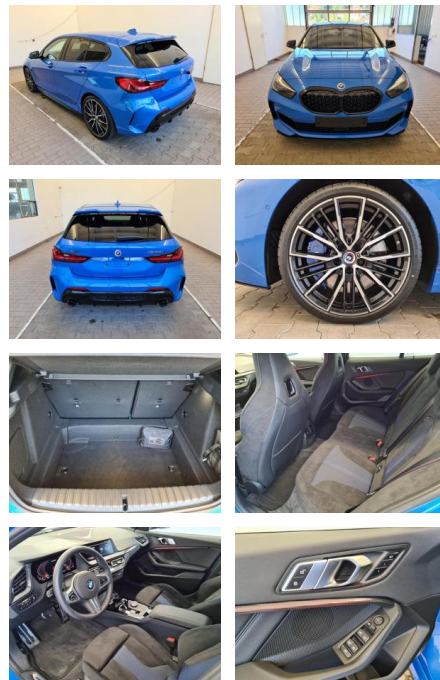

KA09-24622 **Angebotsnr.:**

Erstzulassung:	Kilometer:	Farbe:	Leistung:	Kraftstoffart:
01.04.2022	4.008	Blau	225 kW / 306 PS	Benzin

PREIS
54.830 €

FINANZIERUNGSBEISPIEL
Laufzeit: 60 Monate Anzahlung: 25 %
Basis-Finanzierung:* Mtl. Rate:
Zielraten-Finanzierung:** **348 €**