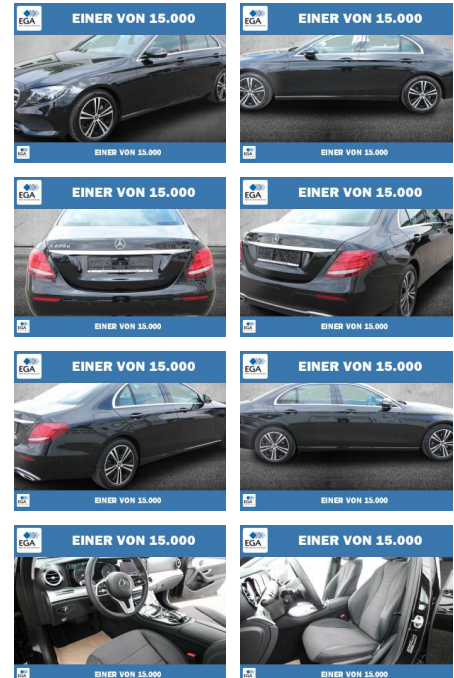

Autoservice Gordon Werner
Scherne 1a - 06268 Barnstädt - Tel.: 034771 / 734917

Ihr Ansprechpartner

Herr Gordon Werner
E-Mail: service@werner-automotive.de
Telefon: 034771 734917

Mercedes-Benz E 220 d Avantgarde NAVI+LED+KAMERA

PW01-38067-107 Angebotsnr.:

Erstzulassung:	Kilometer:	Farbe:	Leistung:	Kraftstoffart:
01.05.2020	29.693	Schwarz	143 kW / 194 PS	Diesel

PREIS	FINANZIERUNGSBEISPIEL
41.990 €	Laufzeit: 60 Monate Anzahlung: 25 % Basis-Finanzierung:* Mtl. Rate: Zielraten-Finanzierung:** 267 €