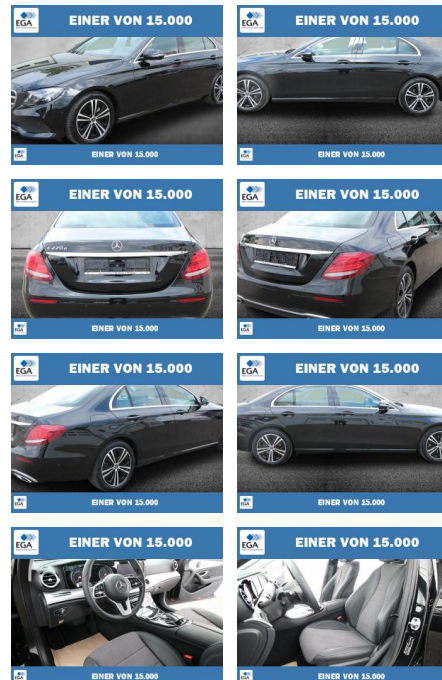

Autoservice Gordon Werner
Scherne 1a - 06268 Barnstädt - Tel.: 034771 / 734917

Ihr Ansprechpartner

Herr Gordon Werner
E-Mail: service@werner-automotive.de
Telefon: 034771 734917

Mercedes-Benz E 220 d Avantgarde NAVI+LED+KAMERA

PW01-37037-185 Angebotsnr.:

Erstzulassung:	Kilometer:	Farbe:	Leistung:	Kraftstoffart:
01.05.2020	36.458	Schwarz	143 kW / 194 PS	Diesel

PREIS	FINANZIERUNGSBEISPIEL	
41.990 €	Laufzeit: 60 Monate Anzahlung: 25 % Basis-Finanzierung:* Mtl. Rate: Zielraten-Finanzierung:** 267 €	* Basisfinanzierung: Anzahlung: 10.498 Euro, Laufzeit: 60 Monate, Nettodarlehen: 31.493 Euro, Gesamtbetrag: 45.132 Euro, Zinssätze: 3.92% Sollz. (gebunden), 3.99% eff. ** Zielratenfinanzierung: Anzahlung: 10.498 Euro, Laufzeit: 60 Monate, Nettodarlehen: 31.493 Euro, Zielrate: 20.995 Euro, Gesamtbetrag: 47.226 Euro, Zinssätze: 3.92% Sollz. (gebunden), 3.99% eff., Vermittlung für: Santander Consumer Bank Repräsentatives Beispiel gem. § 17 Abs. 4 PAngV. Diese Finanzierungsangebote sind Beispiele. Gerne ermitteln wir für Sie Ihr individuelles Angebot.