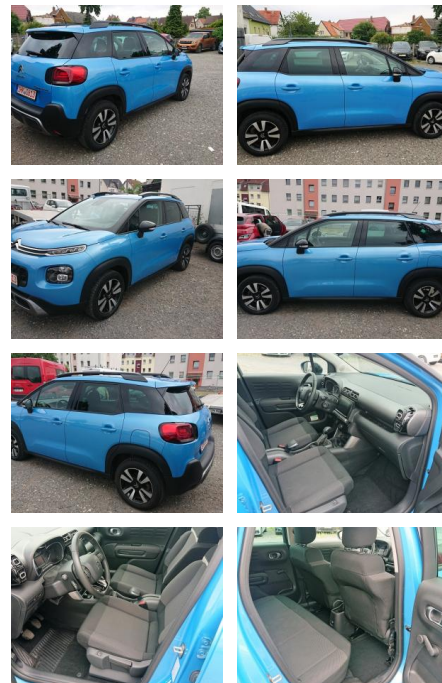

PK02-MK2206-~~Angabe~~...

Erstzulassung:	Kilometer:	Farbe:	Leistung:	Kraftstoffart:
29.10.2018	42.357	Blau	81 kW / 110 PS	Benzin

PREIS	FINANZIERUNGSBEISPIEL	
13.350 €	Laufzeit: 60 Monate	Anzahlung: 25 %
	Basis-Finanzierung:**	Mtl. Rate:
	Zielraten-Finanzierung:**	Mtl. Rate: 85 €

Interieur

- Sitzheizung
- Sitzbezug / Polsterung: Stoff
- Rücksitzbank klappbar 1/3-2/3
- Fahrersitz höhenverstellbar

- Lenkrad (Leder)

Exterieur

- metallic
- Nebelscheinwerfer
- Metallic-Lackierung
- Leichtmetallfelgen glanzgedreht
- Dachreling schwarz
- Außenspiegel elektr. verstellbar
- Seitenscheiben hinten und Heckscheibe dunkel getönt
- Nebelscheinwerfer
- Außenspiegel elektr. verstell- und heizbar