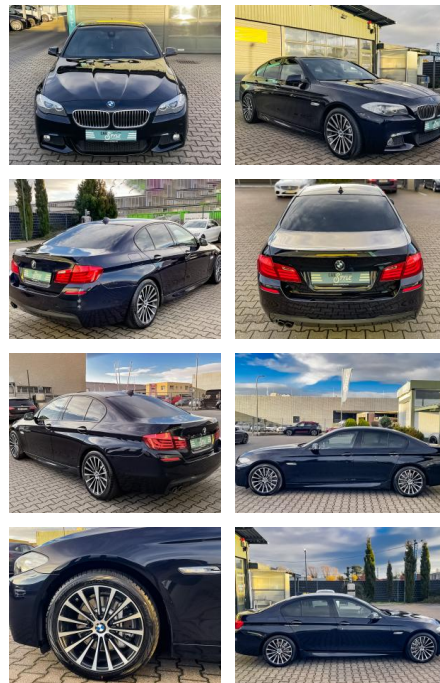

CS01-FO2411477 Angebotsnr.:

Erstzulassung:	Kilometer:	Farbe:	Leistung:	Kraftstoffart:
04.07.2013	129.000	Schwarz	190 kW / 258 PS	Diesel

PREIS
22.800 €

FINANZIERUNGSBEISPIEL

Laufzeit: 60 Monate Anzahlung: 25 %
Basis-Finanzierung:* Mtl. Rate:
Zielraten-Finanzierung:** **145 €**