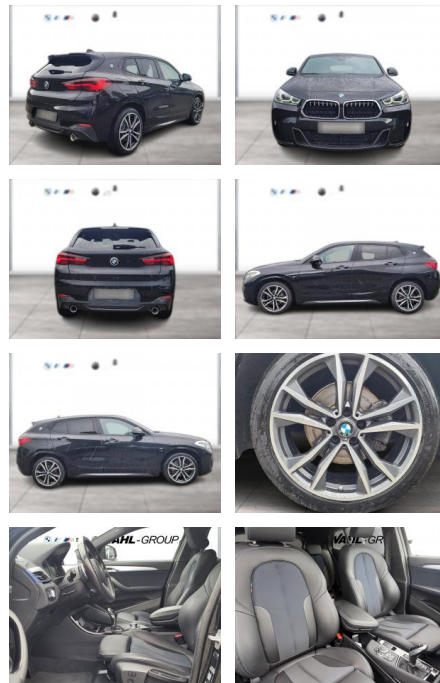

WG00-217797 Angebotsnr.:

Erstzulassung:	Kilometer:	Farbe:	Leistung:	Kraftstoffart:
01.07.2021	58.581	Schwarz	110 kW / 150 PS	Diesel

PREIS
34.120 €

FINANZIERUNGSBEISPIEL
Laufzeit: 60 Monate Anzahlung: 25 %
Basis-Finanzierung:* Mtl. Rate:
Zielraten-Finanzierung:** **217 €**