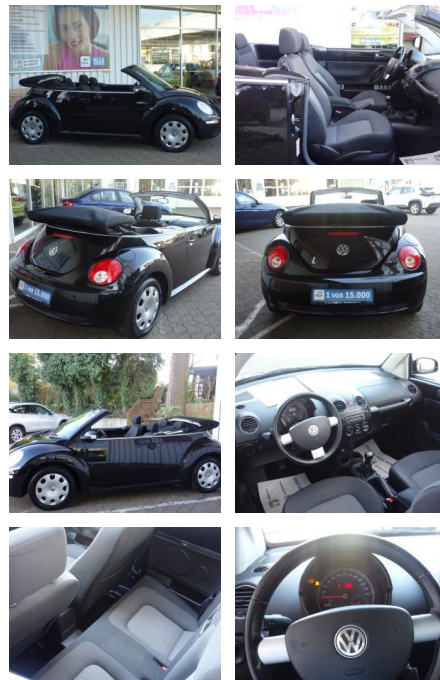

Autoservice Gordon Werner
Scherne 1a - 06268 Barnstädt - Tel.: 034771 / 734917

Ihr Ansprechpartner

Herr Gordon Werner
E-Mail: service@werner-automotive.de
Telefon: 034771 734917

Volkswagen New Beetle Cabriolet 1.6 3 HD/HIGHLIN...

FL00-H5895H2Angebotsnr.:

Erstzulassung:	Kilometer:	Farbe:	Leistung:	Kraftstoffart:
09.06.2008	158.460	Schwarz	75 kW / 102 PS	Benzin

PREIS
7.690 €

FINANZIERUNGSBEISPIEL

Laufzeit: 60 Monate Anzahlung: 25 %
Basis-Finanzierung:* Mtl. Rate:
Zielraten-Finanzierung:** Mtl. **49 €**