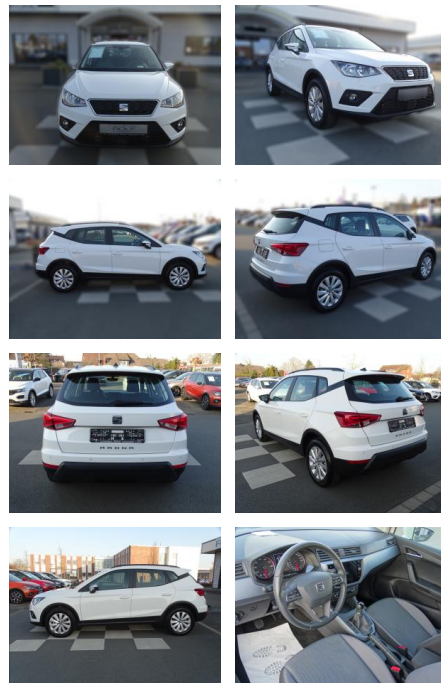

RA00-20017 **Angebotsnr.:**

Erstzulassung:	Kilometer:	Farbe:	Leistung:	Kraftstoffart:
01.04.2021	27.576	Weiß	81 kW / 110 PS	Benzin

PREIS
20.140 €

FINANZIERUNGSBEISPIEL

Laufzeit: 60 Monate Anzahlung: 25 %
Basis-Finanzierung:* Mtl. Rate:
Zielraten-Finanzierung:** **128 €**