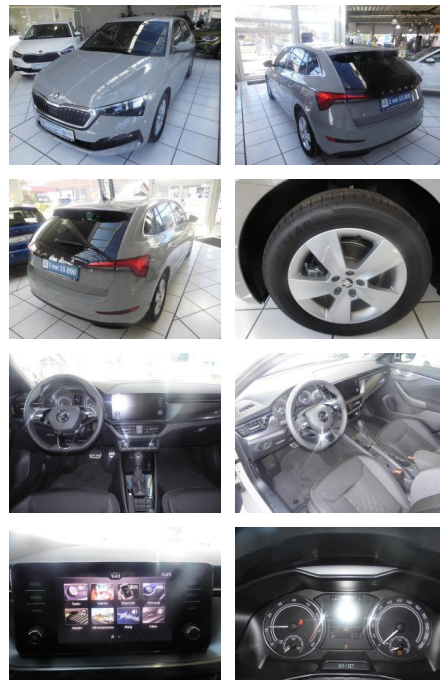

RP00-DS2202-2021-06-07

Erstzulassung:	Kilometer:	Farbe:	Leistung:	Kraftstoffart:
02.06.2021	25.000	Grau	110 kW / 150 PS	Benzin

PREIS
23.650 €

FINANZIERUNGSBEISPIEL

Laufzeit: 60 Monate Anzahlung: 25 %
Basis-Finanzierung:* Mtl. Rate:
Zielraten-Finanzierung:** **150 €**