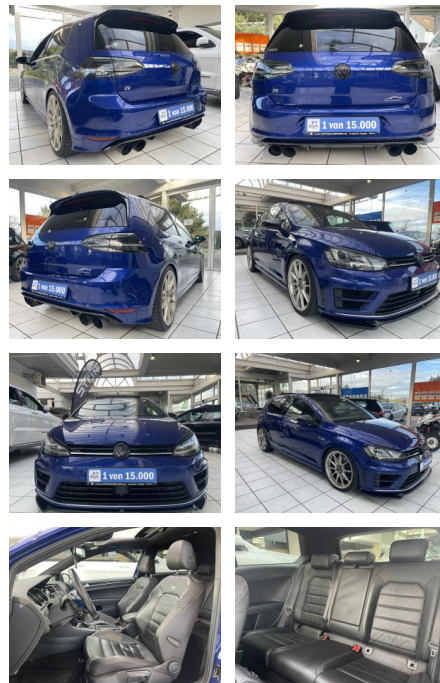

VN01-HB2202-~~Angebot~~..

Erstzulassung:	Kilometer:	Farbe:	Leistung:	Kraftstoffart:
29.01.2016	111.000	Blau	221 kW / 300 PS	Benzin

PREIS
25.820 €

FINANZIERUNGSBEISPIEL

Laufzeit: 60 Monate Anzahlung: 25 %
Basis-Finanzierung:* Mtl. Rate:
Zielraten-Finanzierung:** **164 €**