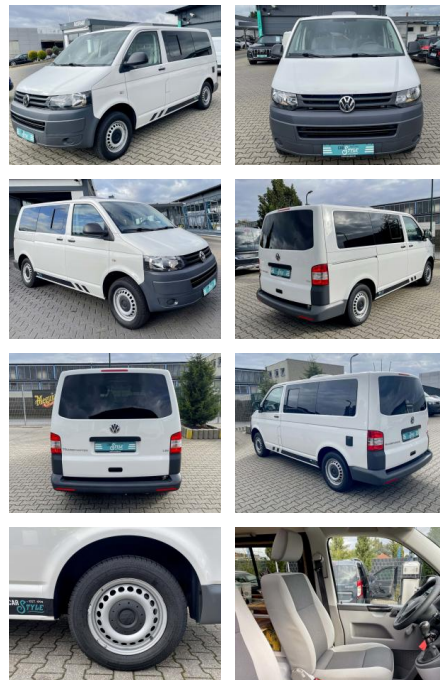

## Volkswagen T5 Transporter Camper Ausbau Bett Kü...

CS01-CAMPER Ausbau Bett Kü...

Erstzulassung:	Kilometer:	Farbe:	Leistung:	Kraftstoffart:
22.07.2012	100.000	Weiß	105 kW / 143 PS	Diesel

**PREIS**  
**38.270 €**