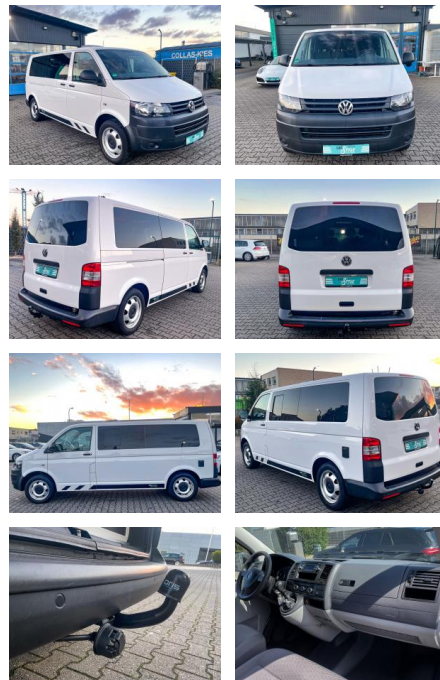

## Volkswagen T6.1 California T5 Camper Ausbau ,Wom...

CS01-FO2110306 Angebotsnr.:

Erstzulassung:	Kilometer:	Farbe:	Leistung:	Kraftstoffart:
17.11.2013	100.000	Weiß	75 kW / 102 PS	Diesel

**PREIS**  
**29.000 €**