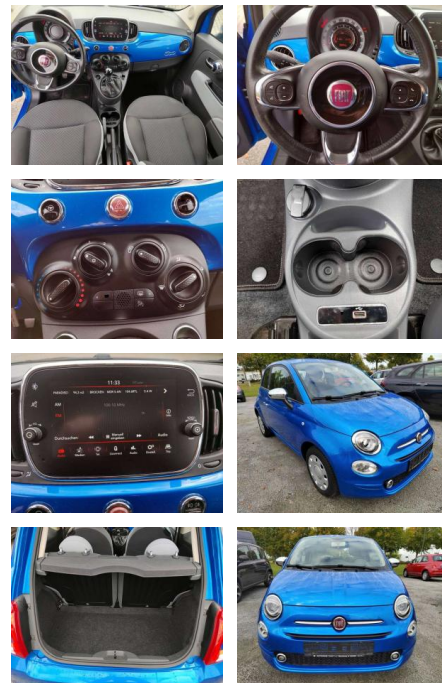

AI03-4524

Angebotsnr.:

Erstzulassung:	Kilometer:	Farbe:	Leistung:	Kraftstoffart:
01.07.2017	85.834	Blau	51 kW / 69 PS	Benzin

PREIS
9.940 €

FINANZIERUNGSBEISPIEL

Laufzeit: 60 Monate Anzahlung: 25 %
Basis-Finanzierung:* Mtl. Rate:
Zielraten-Finanzierung:** Mtl. Rate: **63 €**

- Anti-Blockiersystem ABS

Multimedia

- Radio

Weiteres

- Außenfarbe Italia Blau Metallic Sitze Stoff Chevron Schwarz/Grau
- Ambiente Schwarz Funkfernbedienung für die Zentralverriegelung Höhenverstellbares Lenkrad Klimaanlage
- manuell mit Pollenfilter Elektrische Fensterheber vorn Außenspiegel
- el. verstell-und beheizbar Nebelscheinwerfer Elektrische Servolenkung Dualdrive Knieairbag Fahrerseite Rücksitzlehne
- geteilt umklappbar (50/50) Lederlenkrad mit Multifunktionstasten Electronic Stability Control (ESC) mit Anfahrhilfe

- verchromt Fahrer-und Beifahrerairbag Beifahrerairbag deaktivierbar
- Seitenairbags vorn Parksensoren hinten
- Geschwindigkeitsbegrenzer & Tempomat
- Reifendruckkontrollsystem Kopfairbags vorn höhenverstellbarer Fahrersitz
- Uconnect Radio
- 7" HD-Touchscreen
- AUX- & USB-Anschluss 12 Volt Steckdose vorne Stoßfänger in Wagenfarbe lackiert 14" Stahlfelgen mit Vintage-Radzierblenden und Allwetterbereifung Haltegriff auf der Beifahrerseite Apple Car Play / Android Auto-Smartphone 'Mirror'-Badge auf der B-Säule Uconnect® LIVE