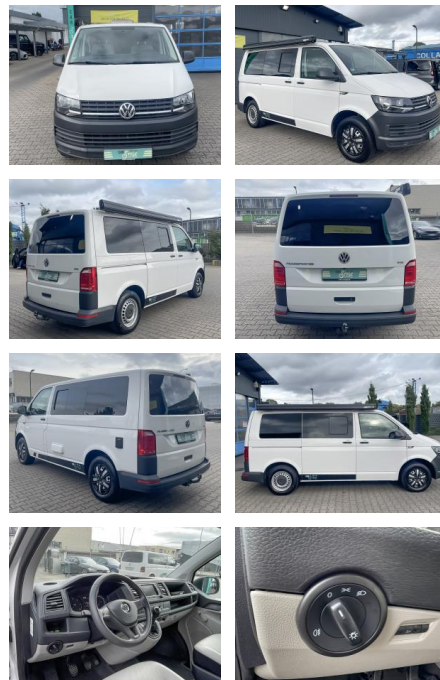

Autoservice Gordon Werner
Scherne 1a - 06268 Barnstädt - Tel.: 034771 / 734917

Ihr Ansprechpartner

Herr Gordon Werner
E-Mail: service@werner-automotive.de
Telefon: 034771 734917

Volkswagen T6 California - Bett- Küche -Womo

CS01-CARLIFE Anlybörskf

Erstzulassung:	Kilometer:	Farbe:	Leistung:	Kraftstoffart:
01.07.2015	126.500	Weiß	110 kW / 150 PS	Diesel

PREIS
28.910 €

FINANZIERUNGSBEISPIEL
Laufzeit: 60 Monate Anzahlung: 25 %
Basis-Finanzierung:* Mtl. Rate:
Zielraten-Finanzierung:** **184 €**