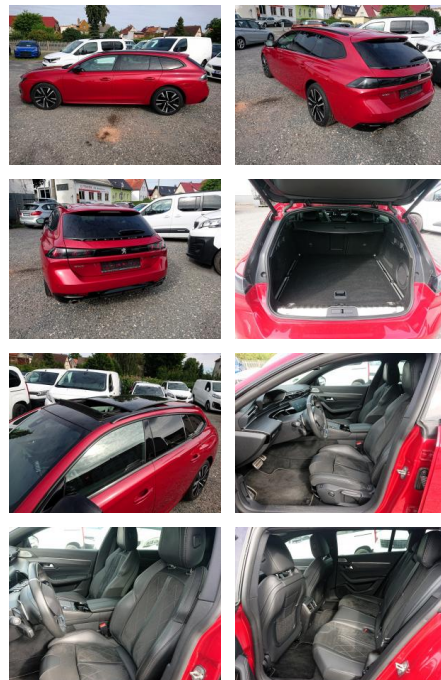

## Peugeot 508 SW GT Puretech 225 EAT8 Focal Pano V...

PK02-MK2012-44760511..

Erstzulassung:	Kilometer:	Farbe:	Leistung:	Kraftstoffart:
13.01.2020	63.500	Rot	165 kW / 224 PS	Benzin

**PREIS**  
**25.410 €**