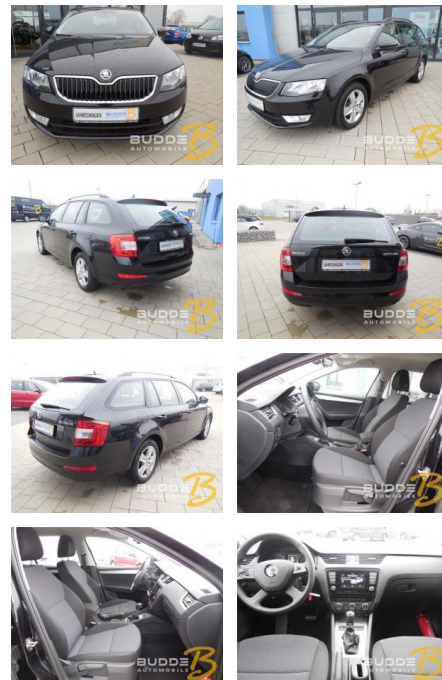

Autoservice Gordon Werner
Scherne 1a - 06268 Barnstädt - Tel.: 034771 / 734917

Ihr Ansprechpartner

Herr Gordon Werner
E-Mail: service@werner-automotive.de
Telefon: 034771 734917

Skoda Octavia Combi 1.6 TDI DSG Ambition Navi

AV01-26942-00Angebotsnr.:

Erstzulassung:	Kilometer:	Farbe:	Leistung:	Kraftstoffart:
01.06.2014	9.666	Schwarz	77 kW / 105 PS	Diesel

PREIS
22.600 €

FINANZIERUNGSBEISPIEL
Laufzeit: 60 Monate Anzahlung: 25 %
Basis-Finanzierung:* Mtl. Rate:
Zielraten-Finanzierung:** **144 €**